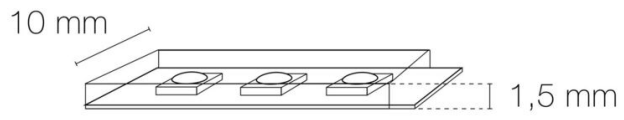

SCHÉMAS TECHNIQUES