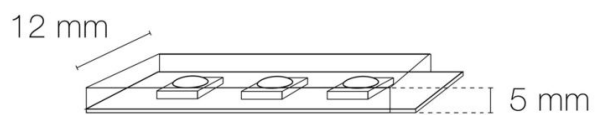

Température de fonctionnement min. : -20°C

DIMENSIONS ET POIDS

Largeur du produit : 12.00 mm

Hauteur du produit : 0.50 cm

Longueur maximum : 1500.00 cm

INSTALLATION

Indice de protection : IP67

Auto adhésif/autocollant : oui

Compatible volume sdb : non

Compatible isolant(s) : non

Précâblage : câblé des 2 côtés 0,5m

Type de câblage : H05RN-F 2x0,5mm²

Type de fixation : double face dans profil

Précaution(s) d'installation : Installation sur profil aluminium ou via clips de fixation (non inclus). Pour assurer l'étanchéité, les bandeaux IP67/IP68 ne sont pas sécables.

AUTRES INFORMATIONS

Classification marketing : PREMIUM

Durée de garantie : 60

Délai de livraison : 7 Jours

SCHÉMAS TECHNIQUES

IMAGES

ACCESSOIRES

- [Clips de fixation inox \(x10\) FLEX IP68/IP67 11mm \(Référence:4127\)](#)
- [Profil MICRO-ALU 1m aluminium anodisé \(Référence:89130\)](#)