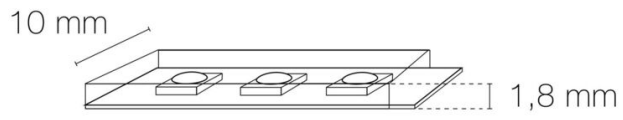

SCHÉMAS TECHNIQUES