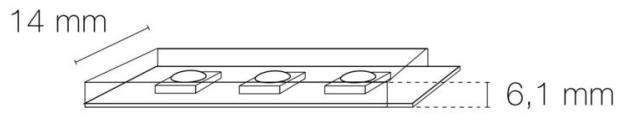

SCHÉMAS TECHNIQUES