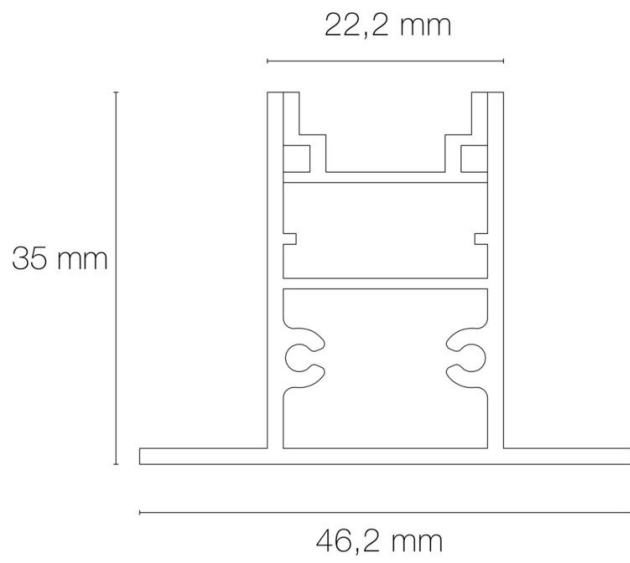

CARACTÉRISTIQUES TECHNIQUES

Informations complémentaires : Pour installation des réglettes LED.

DIMENSIONS ET POIDS

Largeur du produit : 46.20 mm

Hauteur du produit : 3.50 cm

Longueur du produit : 300.00 cm

Largeur d'encastrement : 22.20 mm

Hauteur/profondeur d'encastrement : 35.00 mm

Longueur d'encastrement : 3000.00 mm

Longueur maximum : 300.00 cm

Poids du produit : 1763.00 gr

INSTALLATION

Mode de pose/installation accessoires : encastré

Walkover : oui

Driveover : non

Mode de pose/installation : encastré

Type de fixation : profil d'encastrement

AUTRES INFORMATIONS

Classification marketing : PREMIUM

SCHÉMAS TECHNIQUES

IMAGES