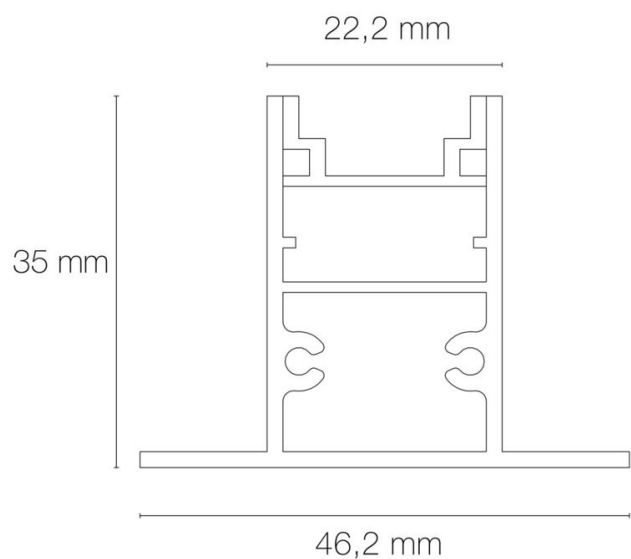

CARACTÉRISTIQUES TECHNIQUES

Informations complémentaires : Pour installation des réglettes LED.

DIMENSIONS ET POIDS

Largeur du produit : 46.20 mm

Hauteur du produit : 3.50 cm

Longueur du produit : 100.00 cm

Largeur d'encastrement : 22.20 mm

Hauteur/profondeur d'encastrement : 35.00 mm

Longueur d'encastrement : 1000.00 mm

Longueur maximum : 300.00 cm

Poids du produit : 587.00 gr

INSTALLATION

Mode de pose/installation accessoires : encastré

Walkover : oui

Driveover : non

Mode de pose/installation : encastré

Type de fixation : profil d'encastrement

AUTRES INFORMATIONS

Classification marketing : PREMIUM

SCHÉMAS TECHNIQUES

IMAGES