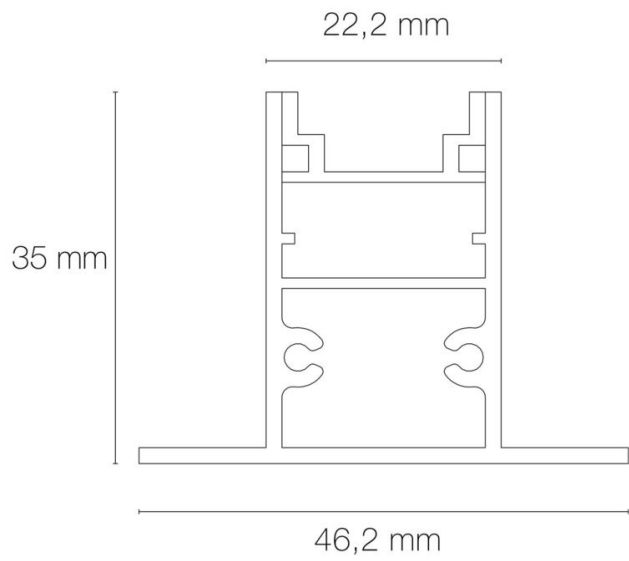

CARACTÉRISTIQUES TECHNIQUES

Informations complémentaires : Pour installation des réglettes LED.

DIMENSIONS ET POIDS

Largeur du produit : 46.20 mm

Hauteur du produit : 3.50 cm

Longueur du produit : 200.00 cm

Largeur d'encastrement : 22.20 mm

Hauteur/profondeur d'encastrement : 35.00 mm

Longueur d'encastrement : 2000.00 mm

Longueur maximum : 300.00 cm

Poids du produit : 1175.00 gr

INSTALLATION

Mode de pose/installation accessoires : encastré

Walkover : oui

Driveover : non

Mode de pose/installation : encastré

Type de fixation : profil d'encastrement

AUTRES INFORMATIONS

Classification marketing : PREMIUM

SCHÉMAS TECHNIQUES

IMAGES