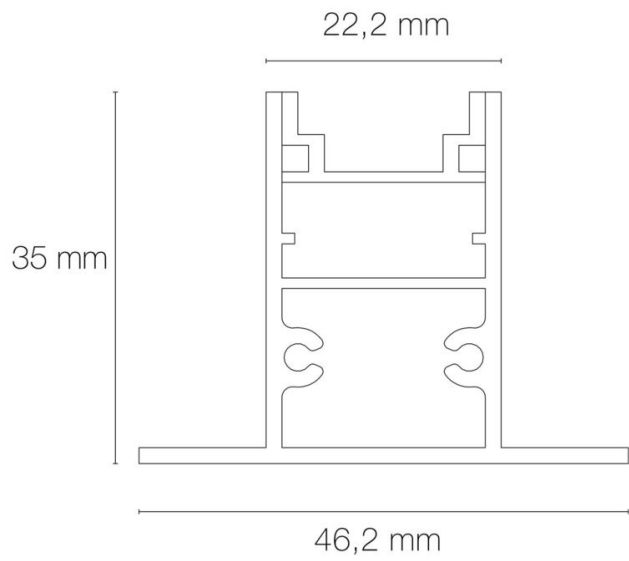

CARACTÉRISTIQUES TECHNIQUES

Informations complémentaires : Pour installation des réglettes LED.

DIMENSIONS ET POIDS

Largeur du produit : 46.20 mm

Hauteur du produit : 3.50 cm

Longueur du produit : 300.00 cm

Largeur d'encastrement : 22.20 mm

Hauteur/profondeur d'encastrement : 35.00 mm

Longueur d'encastrement : 3000.00 mm

Longueur maximum : 300.00 cm

Poids du produit : 1763.00 gr

INSTALLATION

Mode de pose/installation accessoires : encastré

Walkover : oui

Driveover : non

Mode de pose/installation : encastré

Type de fixation : profil d'encastrement

AUTRES INFORMATIONS

Classification marketing : PREMIUM

SCHÉMAS TECHNIQUES

IMAGES