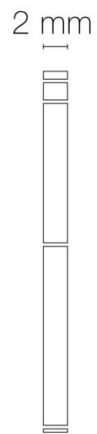

HR-OPTI - EMBOUT

Embout sans passage de câble HR-OPTI inox

RÉFÉRENCE : 89965

DESCRIPTION

GÉNÉRAL

Utilisation en intérieur/extérieur : intérieur/extérieur

Produit lampé/non lampé : NON LED

Fonction(s) : Embout de finition

Coloris : inox

Finition de la surface : mat

Matériau : inox

Vendu par (qté) : vendu à l'unité

Passage de câble : sans passage de câble

DIMENSIONS ET POIDS

Largeur du produit : 28.00 mm

Hauteur du produit : 0.25 cm

Longueur du produit : 2.80 cm

Poids du produit : 15.00 gr

AUTRES INFORMATIONS

Classification marketing : PREMIUM

Durée de garantie : 60

Délai de livraison : 3 Jours

Modèle déposé : oui

SCHÉMAS TECHNIQUES