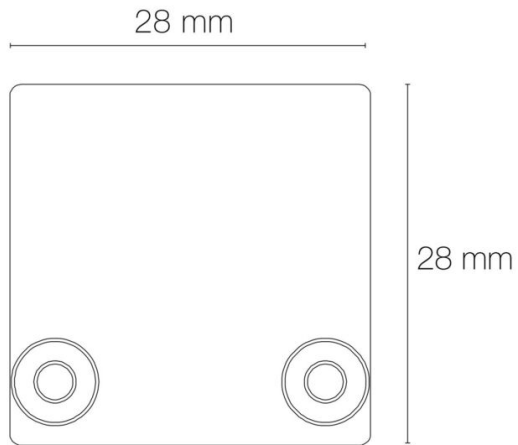

Coloris : inox

Finition de la surface : mat

Matériau : inox

Vendu par (qté) : vendu à l'unité

Passage de câble : sans passage de câble

DIMENSIONS ET POIDS

Largeur du produit : 28.00 mm

Hauteur du produit : 0.25 cm

Longueur du produit : 2.80 cm

Poids du produit : 15.00 gr

AUTRES INFORMATIONS

Classification marketing : PREMIUM

Durée de garantie : 60

Délai de livraison : 3 Jours

Modèle déposé : oui

SCHÉMAS TECHNIQUES