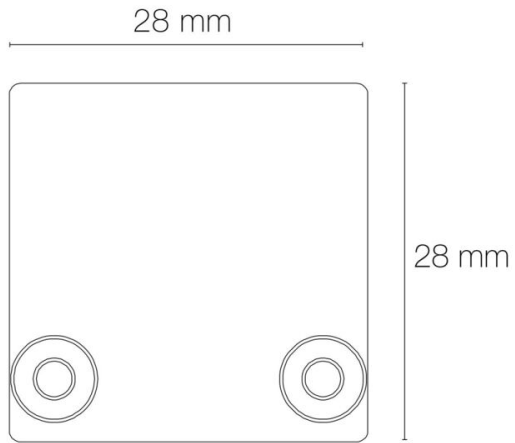

### DIMENSIONS ET POIDS

Largeur du produit : 28.00 mm

Hauteur du produit : 0.25 cm

Longueur du produit : 2.80 cm

Poids du produit : 15.00 gr

## SCHÉMAS TECHNIQUES