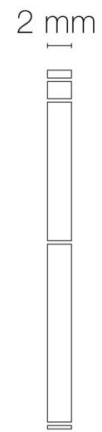

# HR-OPTI - EMBOUT

Embout sans passage de câble HR-OPTI inox

RÉFÉRENCE : **89965**

### DIMENSIONS ET POIDS

Largeur du produit : 28.00 mm

Hauteur du produit : 0.25 cm

Longueur du produit : 2.80 cm

Poids du produit : 15.00 gr

## SCHÉMAS TECHNIQUES