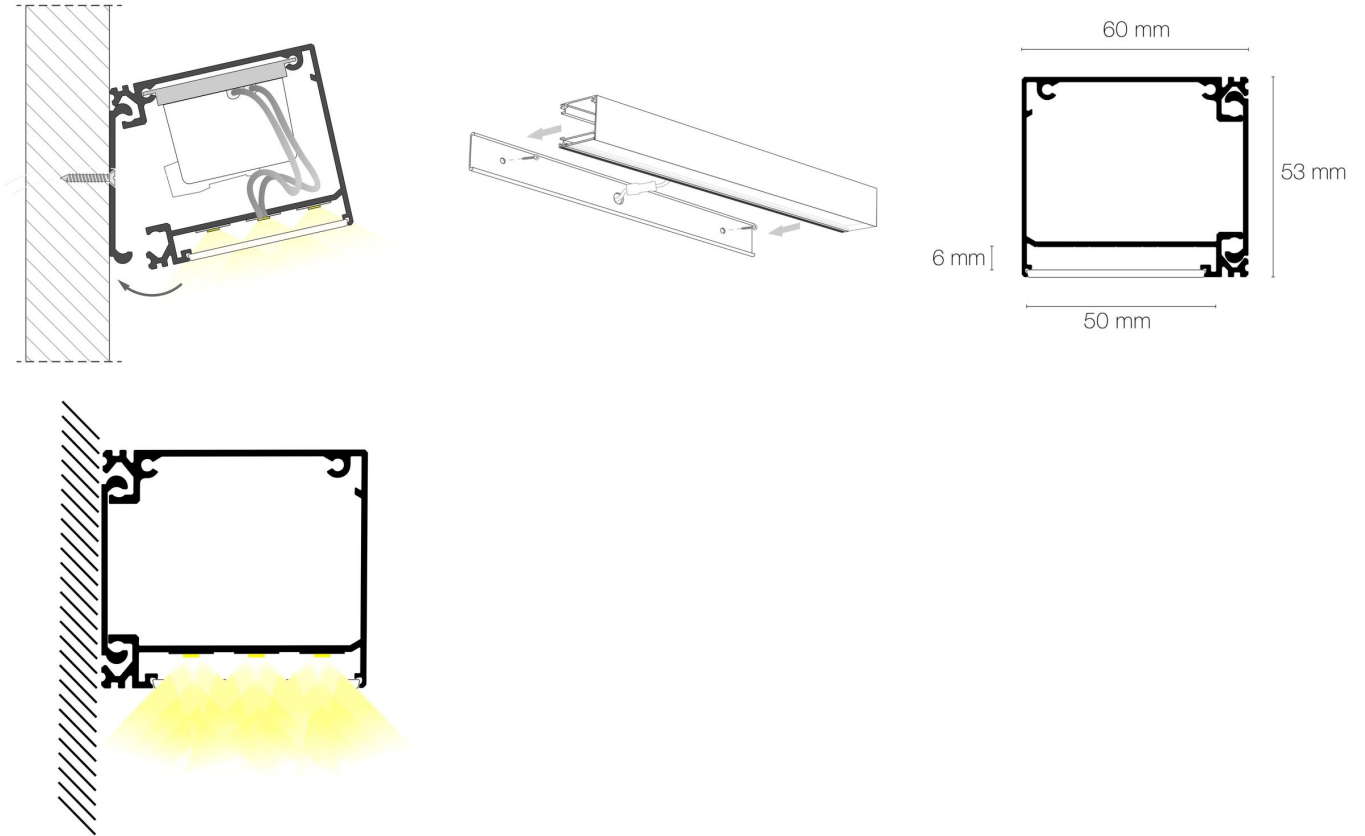

SCHÉMAS TECHNIQUES