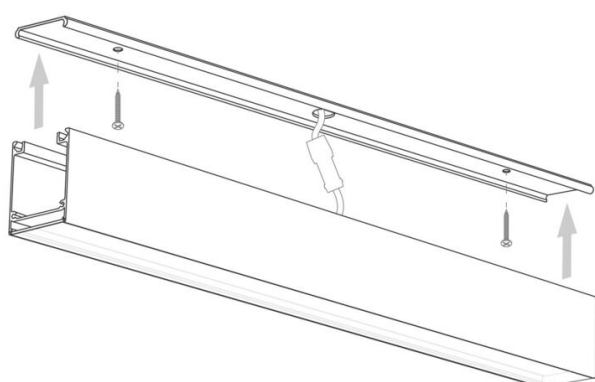

SCHÉMAS TECHNIQUES

IMAGES