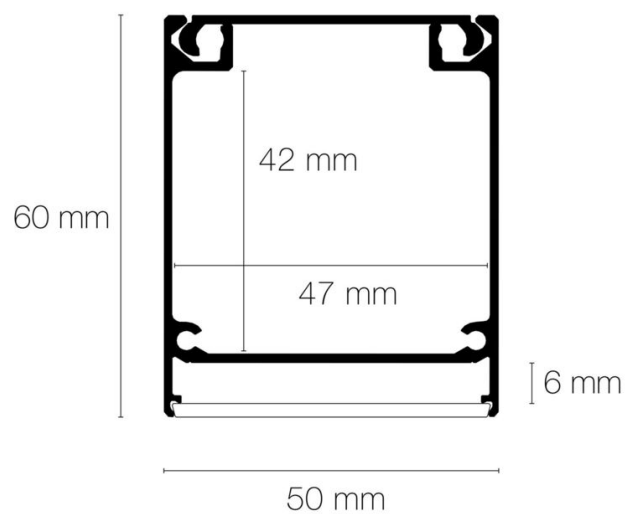

SCHÉMAS TECHNIQUES

IMAGES