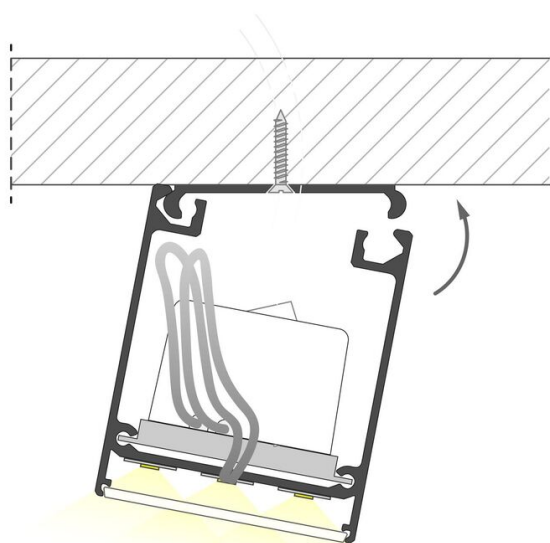

SCHÉMAS TECHNIQUES

IMAGES