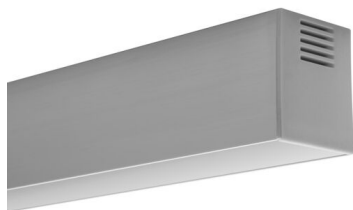

INTER LED IP20

INTER LED IP20 alu SM au CM opale 2700K FLEX LIGHT 12VDC

RÉFÉRENCE : **873462SM**

Sur mesure au cm

DESCRIPTION

GÉNÉRAL

Utilisation en intérieur/extérieur : intérieur

Produit lampé/non lampé : LED

Produit sur-mesure : Oui

Eclairage/balisateur : éclairage

Coloris : aluminium

Finition de la surface : mat

Matériau : aluminium

Matériau de la verrière : polycarbonate

Traitement de la surface : anodisé

Note efficacité énergétique (ELR) : D

Température de fonctionnement min. : -20°C

DIMENSIONS ET POIDS

Largeur du produit : 50.00 mm

Hauteur du produit : 6.00 cm

Longueur maximum : 200.00 cm

Poids du produit : 10.41 gr

INSTALLATION

Indice de protection : IP20