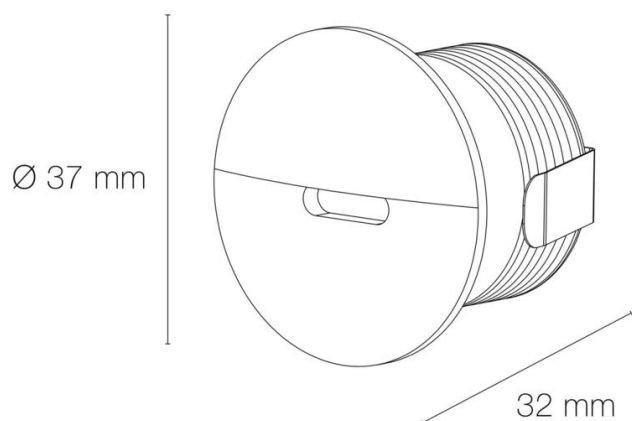

JAVA

Colerette ronde 35mm 90° blanc pour encastrés JAVA

RÉFÉRENCE : **4691**

DESCRIPTION

GÉNÉRAL

Utilisation en intérieur/extérieur : intérieur/extérieur

Produit lampé/non lampé : NON LED

Fonction(s) : Colerette

Angle de faisceau/optique : 90°

Réglabilité : rotatif

Indice de protection contre les chocs : IK07

Informations complémentaires : Compatible avec encastré mural JAVA.

DIMENSIONS ET POIDS

Diamètre externe du produit : 35,00 mm

Hauteur du produit : 1,60 cm

Poids du produit : 11,00 gr

INSTALLATION

Type de fixation : clippage

AUTRES INFORMATIONS

Classification marketing : CLASSIC

Durée de garantie : 24

Délai de livraison : 3 Jours

SCHÉMAS TECHNIQUES

IMAGES