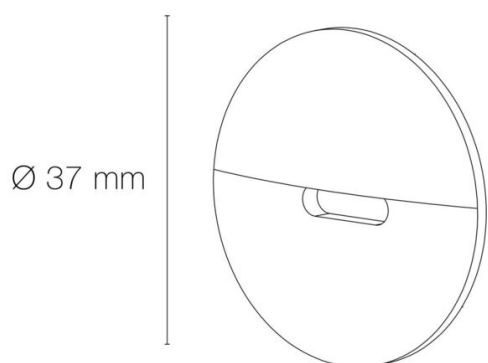

JAVA

Colerette ronde 35mm 90° blanc pour encastrés JAVA

RÉFÉRENCE : **4691**

DESCRIPTION

GÉNÉRAL

Utilisation en intérieur/extérieur : intérieur/extérieur

Produit lampé/non lampé : NON LED

Fonction(s) : Colerette

Angle de faisceau/optique : 90°

Réglabilité : rotatif

Indice de protection contre les chocs : IK07

Informations complémentaires : Compatible avec encastré mural JAVA.

DIMENSIONS ET POIDS

Diamètre externe du produit : 35,00 mm

Hauteur du produit : 1,60 cm

Poids du produit : 11,00 gr

INSTALLATION

Type de fixation : clippage

AUTRES INFORMATIONS

Classification marketing : CLASSIC

Durée de garantie : 24

Délai de livraison : 3 Jours

SCHÉMAS TECHNIQUES

IMAGES