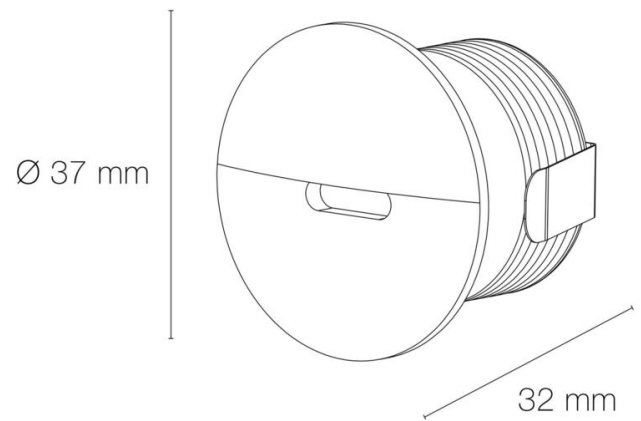

JAVA

Colerette ronde 35mm 90° blanc pour encastrés JAVA

RÉFÉRENCE : **4691**

DESCRIPTION

GÉNÉRAL

Utilisation en intérieur/extérieur : intérieur/extérieur

Produit lampé/non lampé : NON LED

Fonction(s) : Colerette

Angle de faisceau/optique : 90°

Réglabilité : rotatif

Indice de protection contre les chocs : IK07

Informations complémentaires : Compatible avec encastré mural JAVA.

DIMENSIONS ET POIDS

Diamètre externe du produit : 35.00 mm

Hauteur du produit : 1.60 cm

Poids du produit : 11.00 gr

INSTALLATION

Type de fixation : clippage

AUTRES INFORMATIONS

Classification marketing : CLASSIC

Durée de garantie : 24

Délai de livraison : 3 Jours

SCHÉMAS TECHNIQUES

IMAGES