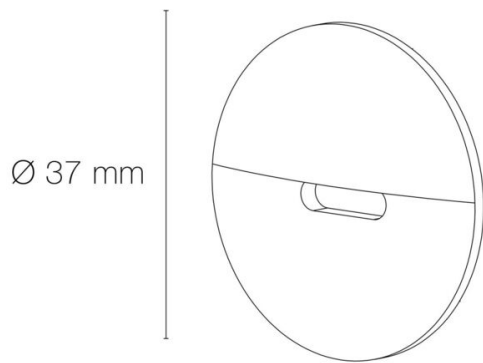

JAVA

Colerette ronde 35mm 90° blanc pour encastrés JAVA

RÉFÉRENCE : **4691**

DESCRIPTION

GÉNÉRAL

Utilisation en intérieur/extérieur : intérieur/extérieur

Produit lampé/non lampé : NON LED

Fonction(s) : Colerette

Angle de faisceau/optique : 90°

Réglabilité : rotatif

Indice de protection contre les chocs : IK07

Informations complémentaires : Compatible avec encastré mural JAVA.

DIMENSIONS ET POIDS

Diamètre externe du produit : 35.00 mm

Hauteur du produit : 1.60 cm

Poids du produit : 11.00 gr

INSTALLATION

Type de fixation : clippage

AUTRES INFORMATIONS

Classification marketing : CLASSIC

Durée de garantie : 24

Délai de livraison : 3 Jours

SCHÉMAS TECHNIQUES

IMAGES