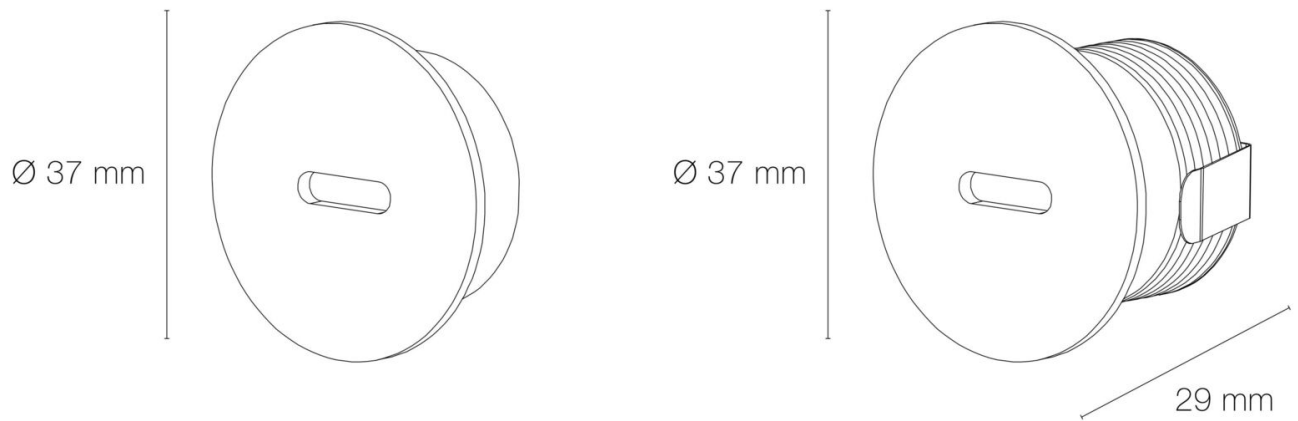

SCHÉMAS TECHNIQUES