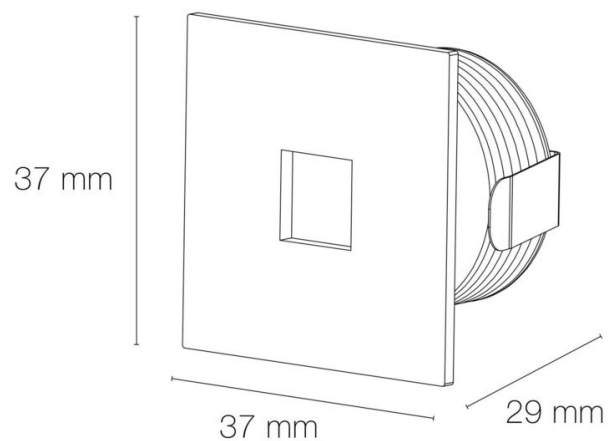

SCHÉMAS TECHNIQUES