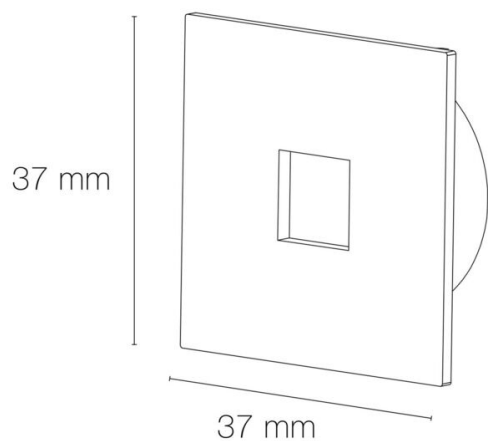

Angle de faisceau/optique : 70°

Réglabilité : rotatif

Indice de protection contre les chocs : IK07

Informations complémentaires : Compatible avec encastré mural JAVA.

DIMENSIONS ET POIDS

Largeur du produit : 37.00 mm

Hauteur du produit : 1.30 cm

Longueur du produit : 3.70 cm

Poids du produit : 10.00 gr

INSTALLATION

Type de fixation : clippage

AUTRES INFORMATIONS

Classification marketing : CLASSIC

Durée de garantie : 24

Délai de livraison : 3 Jours

SCHÉMAS TECHNIQUES

IMAGES