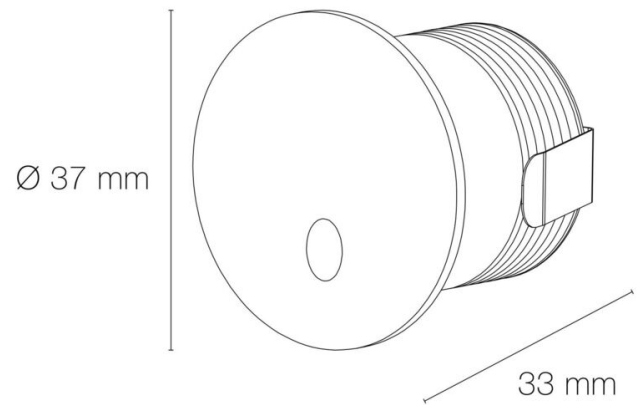

SCHÉMAS TECHNIQUES