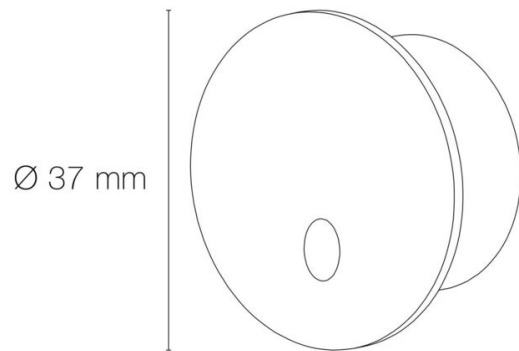

SCHÉMAS TECHNIQUES