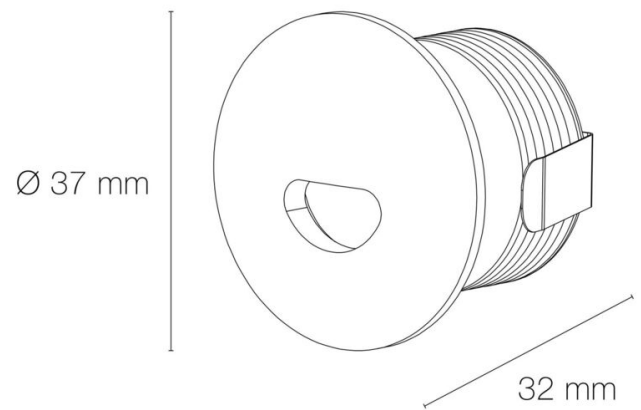

JAVA

Colerette ronde 35mm 70° blanc pour encastrés JAVA

RÉFÉRENCE : **4697**

DESCRIPTION

GÉNÉRAL

Utilisation en intérieur/extérieur : intérieur/extérieur

Produit lampé/non lampé : NON LED

Fonction(s) : Colerette

Angle de faisceau/optique : 70°

Réglabilité : rotatif

Indice de protection contre les chocs : IK07

Informations complémentaires : Compatible avec encastré mural JAVA.

DIMENSIONS ET POIDS

Diamètre externe du produit : 35,00 mm

Hauteur du produit : 1,40 cm

Poids du produit : 10,00 gr

INSTALLATION

Type de fixation : clippage

AUTRES INFORMATIONS

Classification marketing : CLASSIC

Durée de garantie : 24

Délai de livraison : 3 Jours

SCHÉMAS TECHNIQUES

IMAGES