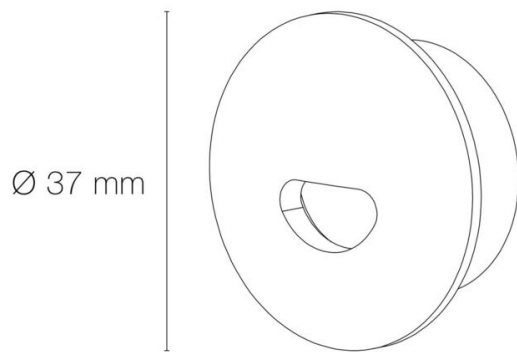

JAVA

Colerette ronde 35mm 70° blanc pour encastrés JAVA

RÉFÉRENCE : **4697**

DESCRIPTION

GÉNÉRAL

Utilisation en intérieur/extérieur : intérieur/extérieur

Produit lampé/non lampé : NON LED

Fonction(s) : Colerette

Angle de faisceau/optique : 70°

Réglabilité : rotatif

Indice de protection contre les chocs : IK07

Informations complémentaires : Compatible avec encastré mural JAVA.

DIMENSIONS ET POIDS

Diamètre externe du produit : 35,00 mm

Hauteur du produit : 1,40 cm

Poids du produit : 10,00 gr

INSTALLATION

Type de fixation : clippage

AUTRES INFORMATIONS

Classification marketing : CLASSIC

Durée de garantie : 24

Délai de livraison : 3 Jours

SCHÉMAS TECHNIQUES

IMAGES