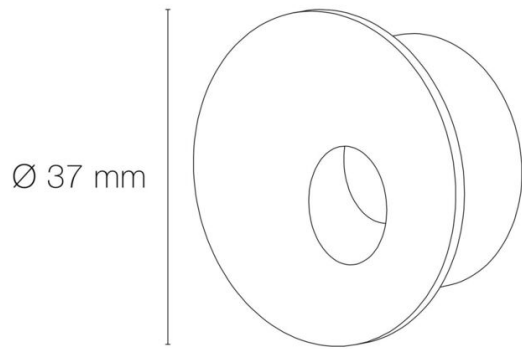

Angle de faisceau/optique : 55°

Réglabilité : rotatif

Indice de protection contre les chocs : IK07

Informations complémentaires : Compatible avec encastré mural JAVA.

DIMENSIONS ET POIDS

Diamètre externe du produit : 35,00 mm

Hauteur du produit : 1,80 cm

Poids du produit : 15,00 gr

INSTALLATION

Type de fixation : clippage

AUTRES INFORMATIONS

Classification marketing : CLASSIC

Durée de garantie : 24

Délai de livraison : 3 Jours

SCHÉMAS TECHNIQUES

IMAGES