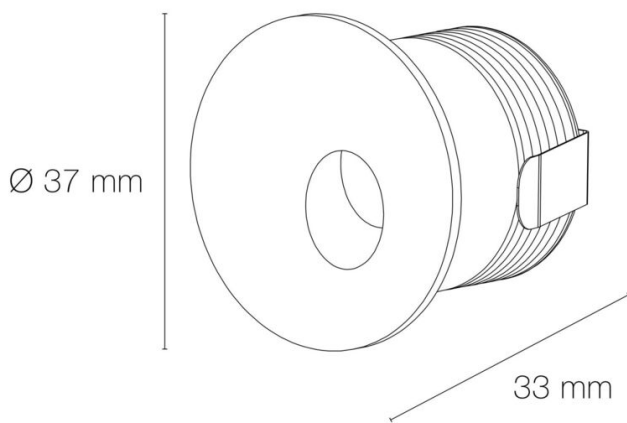

JAVA

Colerette ronde 35mm 55° blanc pour encastrés JAVA

RÉFÉRENCE : **4698**

DESCRIPTION

GÉNÉRAL

Utilisation en intérieur/extérieur : intérieur/extérieur

Produit lampé/non lampé : NON LED

Fonction(s) : Colerette

Angle de faisceau/optique : 55°

Réglabilité : rotatif

Indice de protection contre les chocs : IK07

Informations complémentaires : Compatible avec encastré mural JAVA.

DIMENSIONS ET POIDS

Diamètre externe du produit : 35,00 mm

Hauteur du produit : 1,80 cm

Poids du produit : 15,00 gr

INSTALLATION

Type de fixation : clippage

AUTRES INFORMATIONS

Classification marketing : CLASSIC

Durée de garantie : 24

Délai de livraison : 3 Jours

SCHÉMAS TECHNIQUES

IMAGES