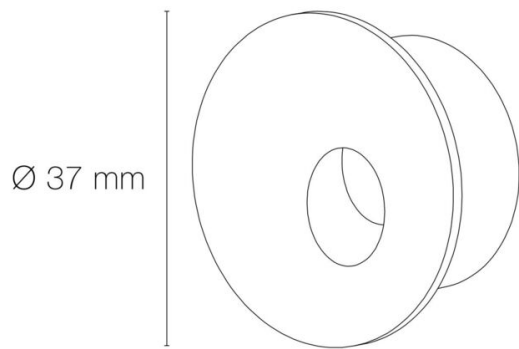

JAVA

Colerette ronde 35mm 55° blanc pour encastrés JAVA

RÉFÉRENCE : **4698**

DESCRIPTION

GÉNÉRAL

Utilisation en intérieur/extérieur : intérieur/extérieur

Produit lampé/non lampé : NON LED

Fonction(s) : Colerette

Angle de faisceau/optique : 55°

Réglabilité : rotatif

Indice de protection contre les chocs : IK07

Informations complémentaires : Compatible avec encastré mural JAVA.

DIMENSIONS ET POIDS

Diamètre externe du produit : 35,00 mm

Hauteur du produit : 1,80 cm

Poids du produit : 15,00 gr

INSTALLATION

Type de fixation : clippage

AUTRES INFORMATIONS

Classification marketing : CLASSIC

Durée de garantie : 24

Délai de livraison : 3 Jours

SCHÉMAS TECHNIQUES

IMAGES