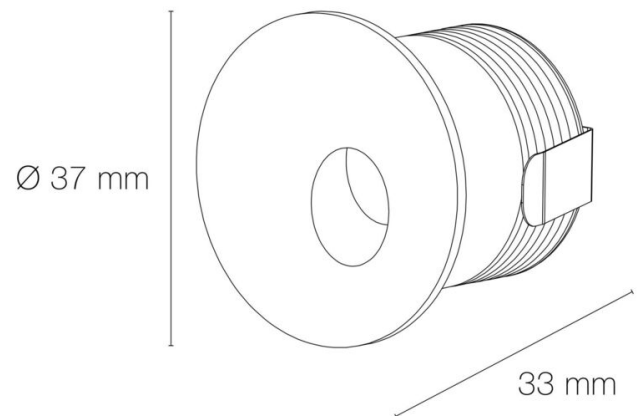

JAVA

Colerette ronde 35mm 55° blanc pour encastrés JAVA

RÉFÉRENCE : **4698**

DESCRIPTION

GÉNÉRAL

Utilisation en intérieur/extérieur : intérieur/extérieur

Produit lampé/non lampé : NON LED

Fonction(s) : Colerette

Angle de faisceau/optique : 55°

Réglabilité : rotatif

Indice de protection contre les chocs : IK07

Informations complémentaires : Compatible avec encastré mural JAVA.

DIMENSIONS ET POIDS

Diamètre externe du produit : 35,00 mm

Hauteur du produit : 1,80 cm

Poids du produit : 15,00 gr

INSTALLATION

Type de fixation : clippage

AUTRES INFORMATIONS

Classification marketing : CLASSIC

Durée de garantie : 24

Délai de livraison : 3 Jours

SCHÉMAS TECHNIQUES

IMAGES