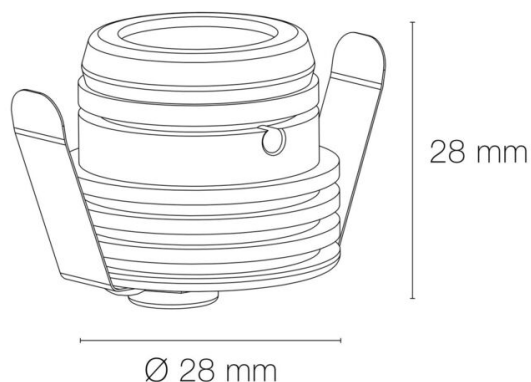

Eclairage/balisage : éclairage

Coloris : noir

Finition de la surface : mat

Matériau : aluminium de fonderie

Matériau de la verrine : verre trempé

Traitement de la surface : sans traitement

Note efficacité énergétique (ELR) : G

DIMENSIONS ET POIDS

Largeur du produit : 36.00 mm

Hauteur du produit : 2.80 cm

Longueur du produit : 3.60 cm

Diamètre d'encastrement du produit : 32.00 mm

Poids du produit : 95.00 gr

INSTALLATION

Indice de protection : IP65

Compatible isolant(s) : non

Walkover : non

Précâblage : câblé de 2m

Type de câblage : PVC 2x1mm²

Mode de pose/installation : encastré

Précaution(s) d'installation : Installation dans matériau épaisseur >5mm.

AUTRES INFORMATIONS

Classification marketing : CLASSIC

Durée de garantie : 24

Délai de livraison : 3 Jours

SCHÉMAS TECHNIQUES

ACCESSOIRES

- [Collerette ronde 35mm 90° blanc pour encastrés JAVA \(Référence : 4691\)](#)
- [Collerette carrée 37x37mm 90° blanc pour encastrés JAVA \(Référence : 4692\)](#)
- [Collerette ronde 35mm 30°-100° blanc pour encastrés JAVA \(Référence : 4693\)](#)
- [Collerette carrée 37x37mm 30°-100° blanc pour encastrés JAVA \(Référence : 4694\)](#)
- [Collerette carrée 37x37mm 70° blanc pour encastrés JAVA \(Référence : 4695\)](#)
- [Collerette ronde 35mm 30° blanc pour encastrés JAVA \(Référence : 4696\)](#)
- [Collerette ronde 35mm 70° blanc pour encastrés JAVA \(Référence : 4697\)](#)
- [Collerette ronde 35mm 55° blanc pour encastrés JAVA \(Référence : 4698\)](#)
- [Collerette carrée 37x37mm 55° blanc pour encastrés JAVA \(Référence : 4699\)](#)