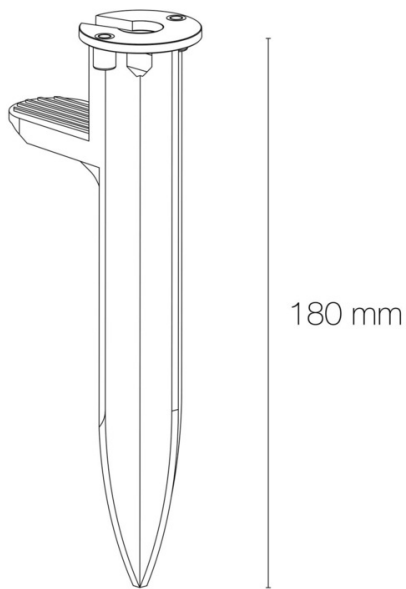

### DIMENSIONS ET POIDS

Diamètre externe du produit : 38.00 mm

Hauteur du produit : 18.00 cm

Poids du produit : 46.00 gr

### INSTALLATION

Type de fixation : se visse sur le produit

## SCHÉMAS TECHNIQUES