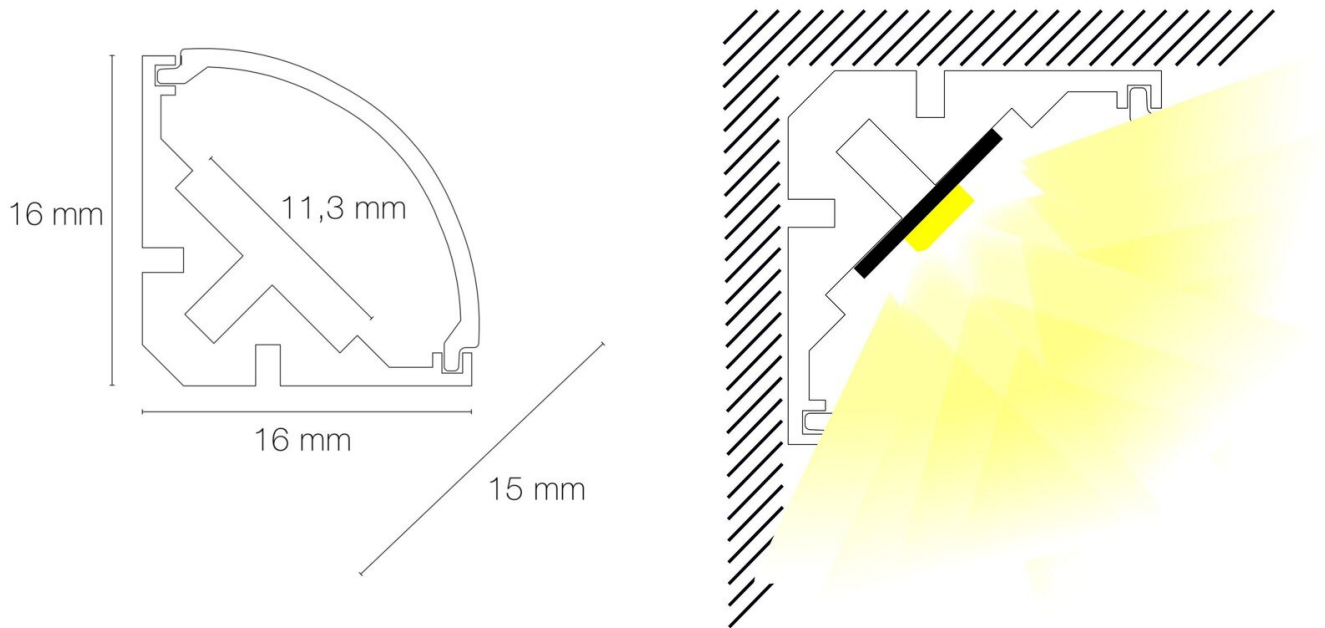

SCHÉMAS TECHNIQUES