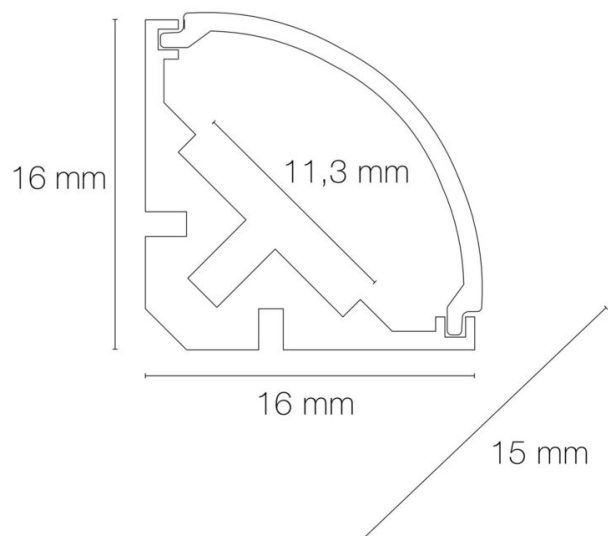

SCHÉMAS TECHNIQUES