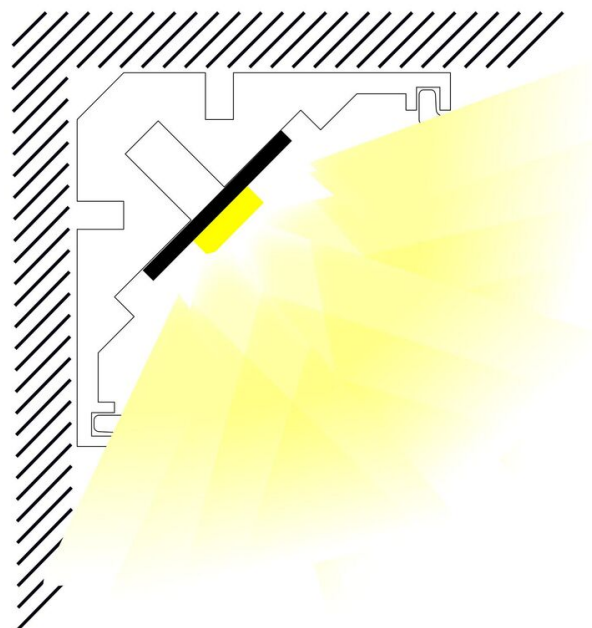

SCHÉMAS TECHNIQUES