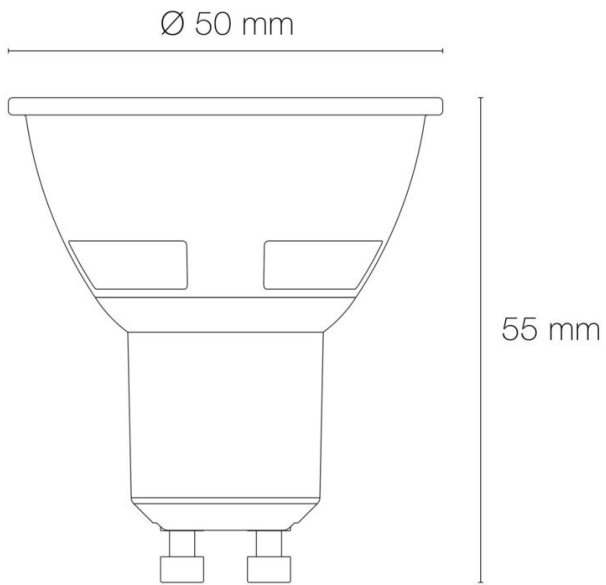

LAMPE LED GU10 EUROPOLE blanc 4000K, IRC>80, 5W, 430lm (86lm/W), optique 60°, 230VAC, GU10, classe de protection II. Durée de vie : 20000h. Dimmable : Non.