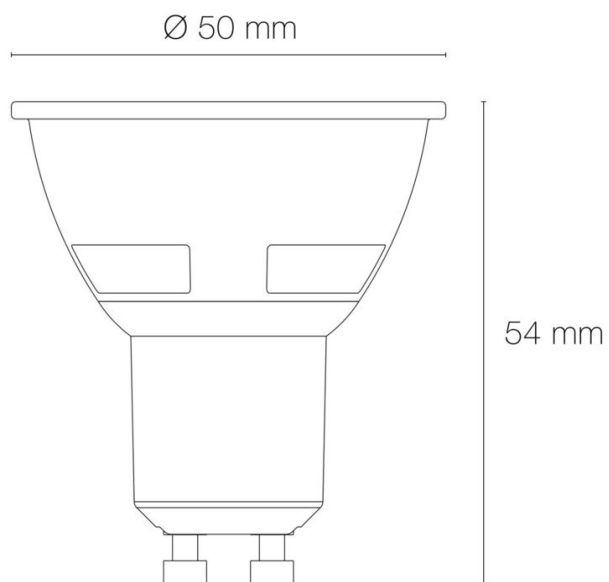

Coloris : blanc

Matériau : aluminium/polycarbonate

Note efficacité énergétique (ELR) : F

Poids du produit : 5,00 gr

INSTALLATION

Indice de protection : IP20

Compatible isolant(s) : non

AUTRES INFORMATIONS

Répartition lumineuse : symétrique

Angle de faisceau/optique : 48°

Type optique/diffuseur/verre : diffuseur opale

Culot : GU10

Durée de vie en heures : 20000

Durée de vie nominale : durée de vie nominale L70 / B10 à 25 °C

Température de fonctionnement max. : +40°C

Température de fonctionnement min. : -20°C

DIMENSIONS ET POIDS

Hauteur du produit : 5,40 cm

LAMPE LED GU10 EUROPOLE blanc 3000K, IRC90, 6W, 500lm (83,33lm/W), optique 48°, 230VAC, GU10, classe de protection II. Durée de vie : 20000h. Dimmable : Oui, variation TRIAC.