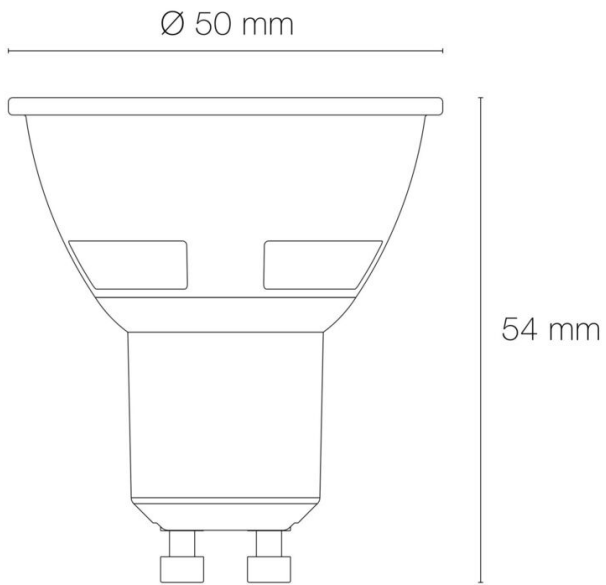

Indice de rendu des couleurs : 90

SDCM McAdam : SDCM5

Puissance : 6 W

Flux lumineux : 550 lm

Efficacité lumineuse : 108

Répartition lumineuse : symétrique

Angle de faisceau/optique : 48°

Type optique/diffuseur/verre : diffuseur opale

Culot : GU10

Durée de vie en heures : 20000

Durée de vie nominale : durée de vie nominale L70 / B10 à 25 °C

Température de fonctionnement max. : +40°C

Température de fonctionnement min. : -20°C

### DIMENSIONS ET POIDS

Hauteur du produit : 5,40 cm

LAMPE LED GU10 EUROPOLE blanc 4000K, IRC90, 6W, 550lm (91,67lm/W), optique 48°, 230VAC, GU10, classe de protection II. Durée de vie : 20000h. Dimmable : Oui, variation TRIAC.