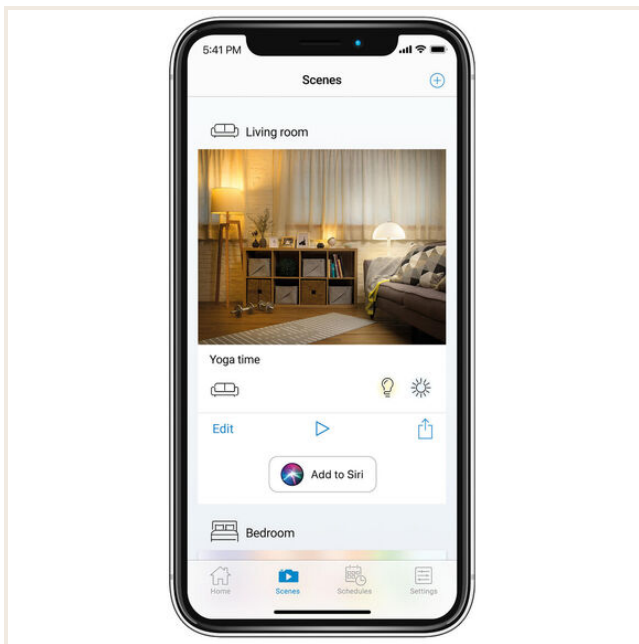

LAMPE LED GU10 - WiZ Pro EUROPOLE TW 2700K-6500K, IRC>90, 4,7W, 345lm (70.41lm/W), optique 36° 230VAC, GU10, classe de protection II. Durée de vie : 15000h. Dimmable : Oui, variation wireless via application WiZ. Protocole utilisé : WIZ, commande à distance : Oui, interface de communication : via application WiZ ou télécommande WiZ (non incluse). Supervision WIZ PRO sur PC ou mac