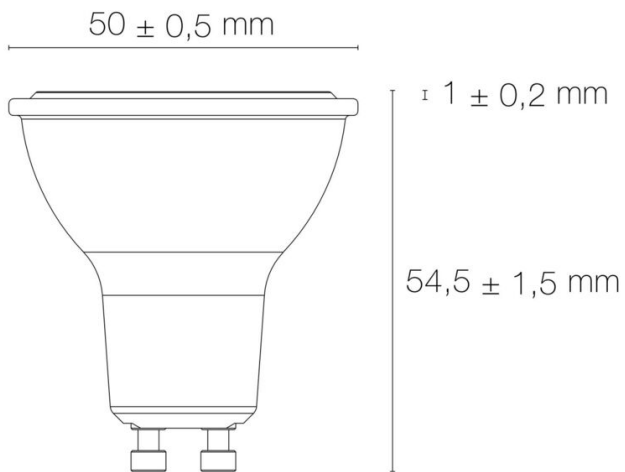

IMAGES

LAMPE LED GU10 - WiZ Pro EUROPOLE TW 2700K-6500K, IRC>90, 4,7W, 345lm (70.41lm/W), optique 36° 230VAC, GU10, classe de protection II. Durée de vie : 15000h. Dimmable : Oui, variation wireless via application WiZ. Protocole utilisé : WIZ, commande à distance : Oui, interface de communication : via application WiZ ou télécommande WiZ (non incluse). Supervision WIZ PRO sur PC ou mac