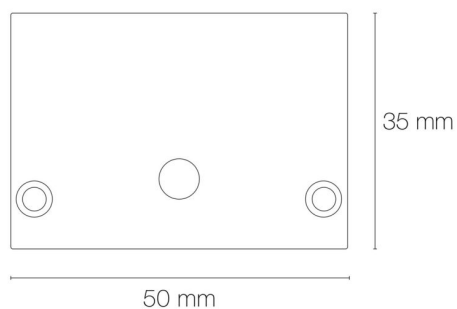

Coloris : aluminium

Finition de la surface : mat

Matériau : aluminium

Vendu par (qté) : vendu à l'unité

Passage de câble : avec passage de câble

DIMENSIONS ET POIDS

Largeur du produit : 50.00 mm

Hauteur du produit : 3.50 cm

Poids du produit : 10.00 gr

AUTRES INFORMATIONS

Classification marketing : PREMIUM

Durée de garantie : 60

Délai de livraison : 2 Jours

SCHÉMAS TECHNIQUES

IMAGES