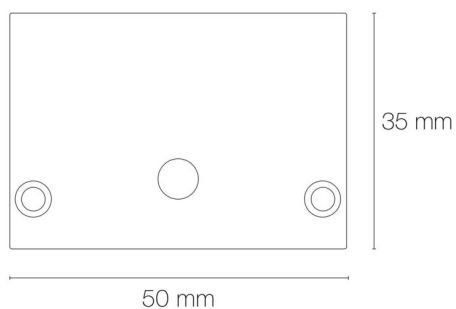

SCHÉMAS TECHNIQUES