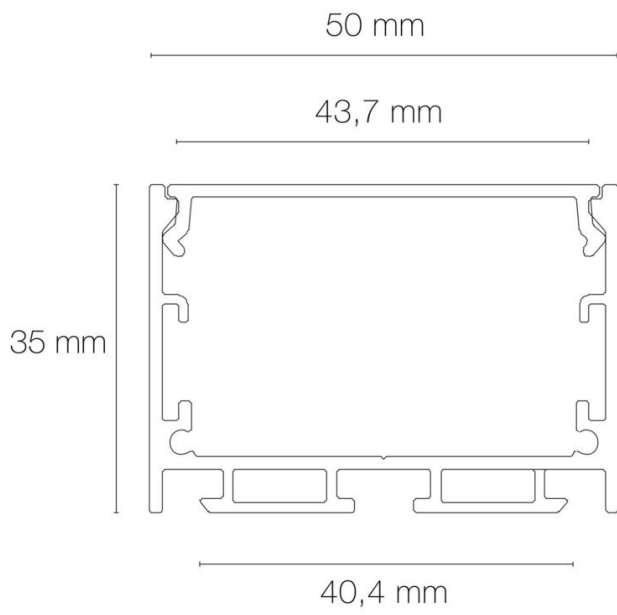

SCHÉMAS TECHNIQUES

IMAGES