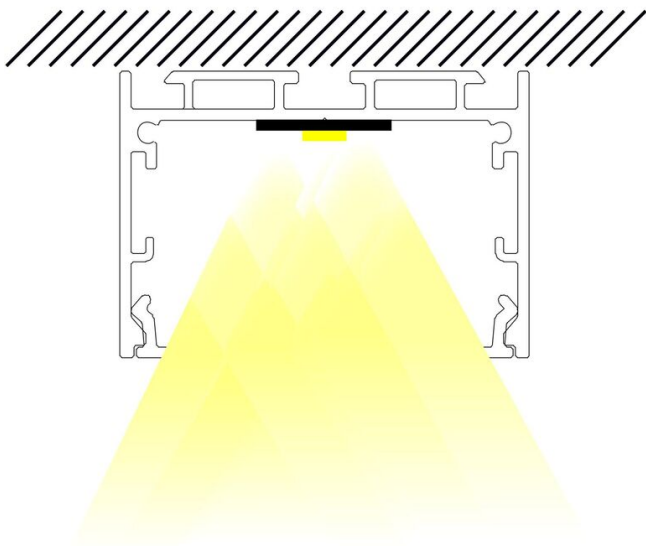

SCHÉMAS TECHNIQUES

IMAGES