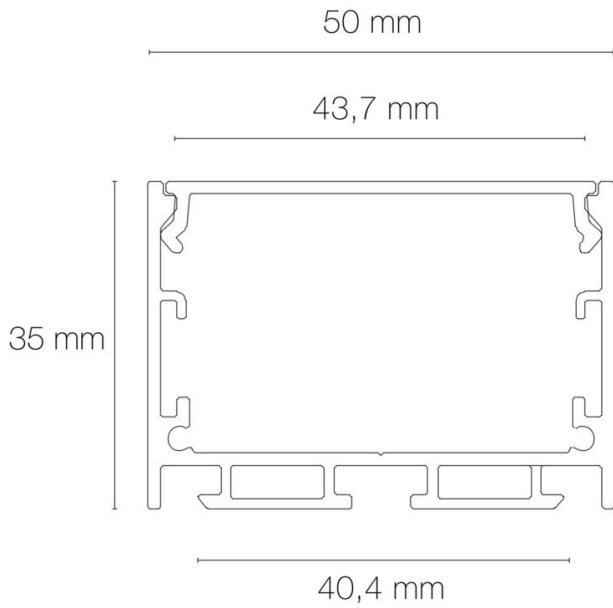

SCHÉMAS TECHNIQUES