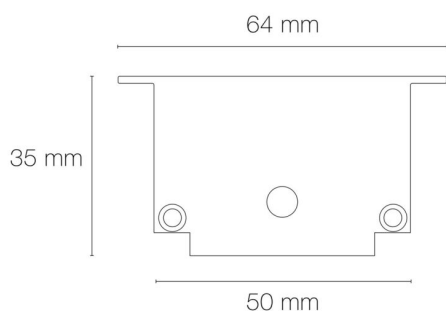

SCHÉMAS TECHNIQUES