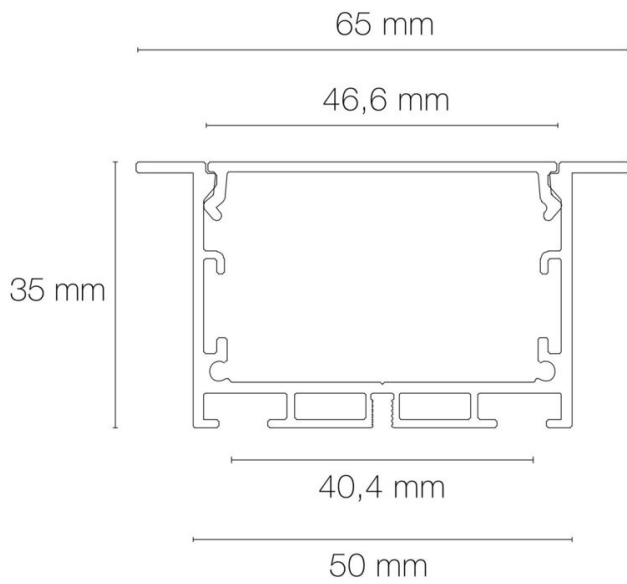

SCHÉMAS TECHNIQUES