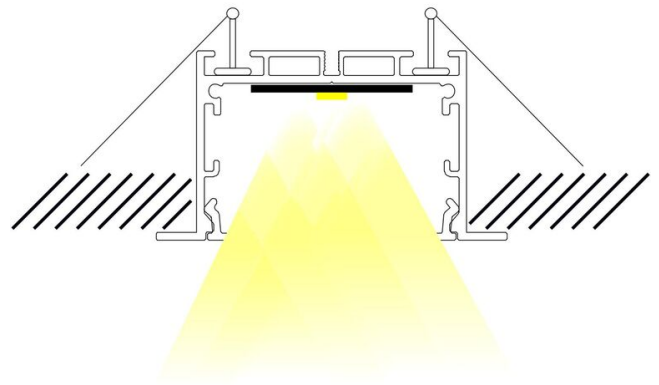

SCHÉMAS TECHNIQUES