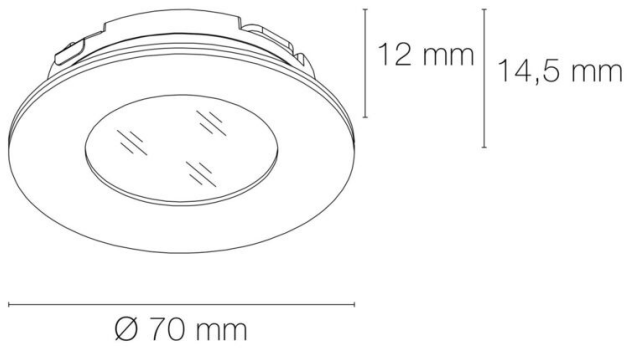

SCHÉMAS TECHNIQUES

ACCESSOIRES

- [Support inox brossé LED'UP AGENCEMENT](#) (Référence:4638)