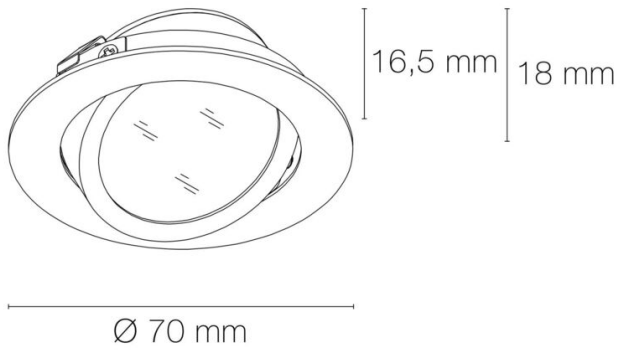

SCHÉMAS TECHNIQUES

ACCESSOIRES

- [Support blanc LED'UP AGENCEMENT (Référence:4637)](#)