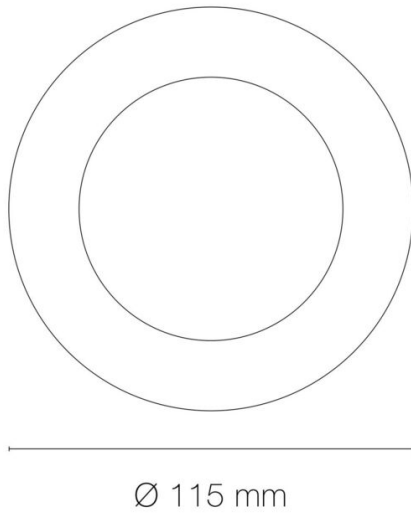

SCHÉMAS TECHNIQUES

IMAGES