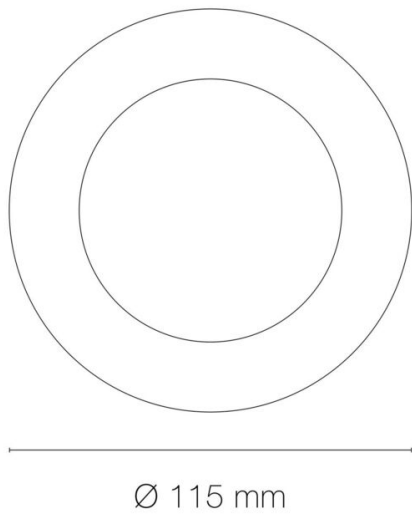

SCHÉMAS TECHNIQUES