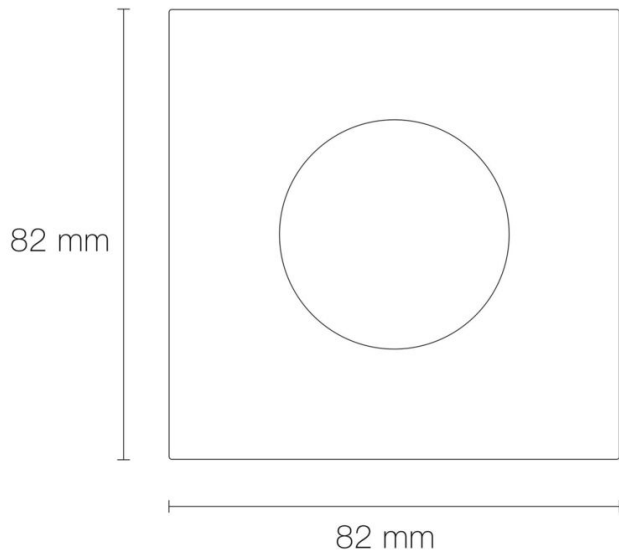

Réglabilité : fixe

DIMENSIONS ET POIDS

Largeur du produit : 82.00 mm

Longueur du produit : 8.20 cm

Poids du produit : 37.00 gr

INSTALLATION

Résistance environnement : peinture résistante aux brouillards salins 750h

Délai de livraison : 3 Jours

SCHÉMAS TECHNIQUES

IMAGES