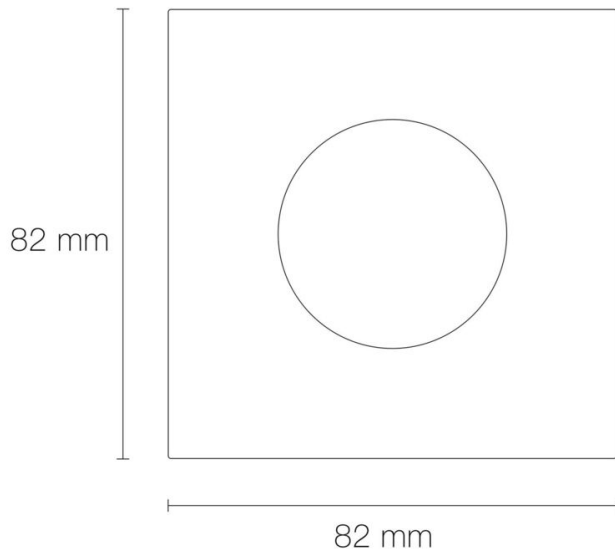

Réglabilité : fixe

DIMENSIONS ET POIDS

Largeur du produit : 82.00 mm

Longueur du produit : 8.20 cm

Poids du produit : 37.00 gr

INSTALLATION

Résistance environnement : peinture résistante aux brouillards salins 750h

Délai de livraison : 3 Jours

SCHÉMAS TECHNIQUES

IMAGES