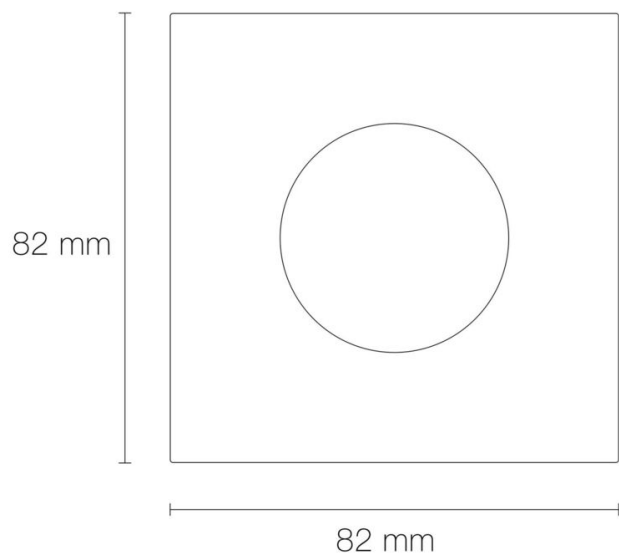

DIMENSIONS ET POIDS

Largeur du produit : 82.00 mm

Longueur du produit : 8.20 cm

Poids du produit : 37.00 gr

INSTALLATION

Résistance environnement : peinture résistante aux brouillards salins 750h

Type de fixation : 1/4 tour

SCHÉMAS TECHNIQUES

IMAGES