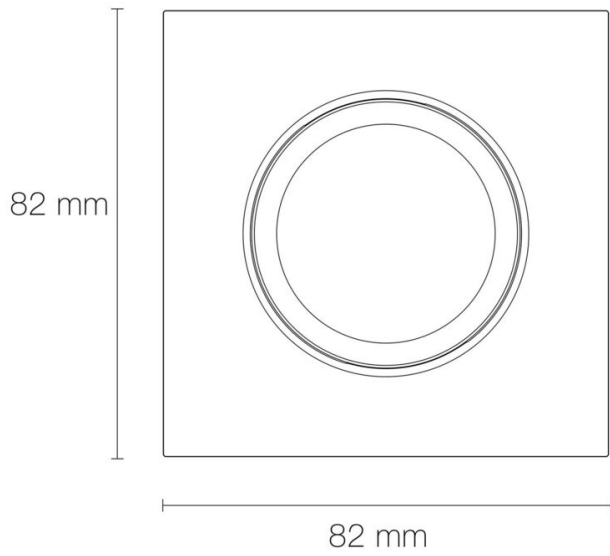

Réglabilité : orientable

DIMENSIONS ET POIDS

Largeur du produit : 82.00 mm

Longueur du produit : 8.20 cm

Poids du produit : 45.60 gr

INSTALLATION

Résistance environnement : peinture résistante aux brouillards salins 750h

Type de fixation : 1/4 tour

Précaution(s) d'installation : Installation sur encastré plafond LED'UP UNIVERSAL orientable.

AUTRES INFORMATIONS

Classification marketing : PREMIUM

Durée de garantie : 60

Délai de livraison : 3 Jours

SCHÉMAS TECHNIQUES

IMAGES