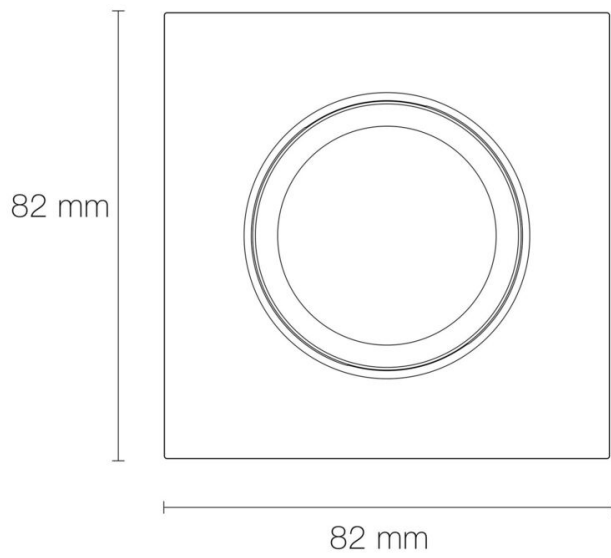

DIMENSIONS ET POIDS

Largeur du produit : 82.00 mm

Longueur du produit : 8.20 cm

Poids du produit : 45.60 gr

INSTALLATION

Résistance environnement : peinture résistante aux brouillards salins 750h

Type de fixation : 1/4 tour

Précaution(s) d'installation : Installation sur encastré plafond LED'UP UNIVERSAL orientable.

AUTRES INFORMATIONS

Classification marketing : PREMIUM

Durée de garantie : 60

Délai de livraison : 3 Jours

SCHÉMAS TECHNIQUES