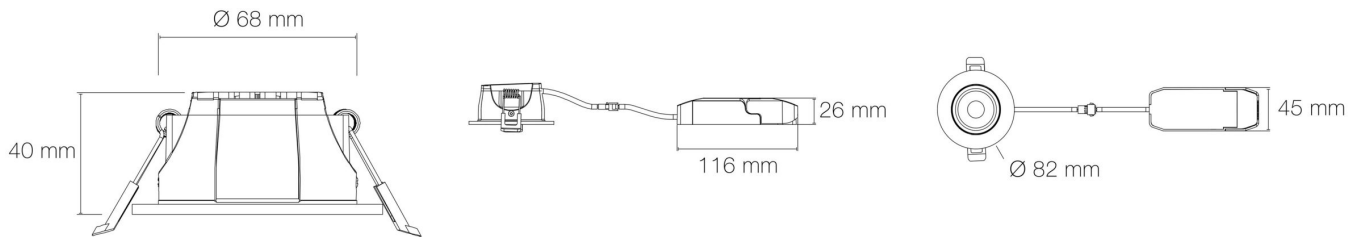

Répartition lumineuse : symétrique

DIMENSIONS ET POIDS

Diamètre externe du produit : 82.00 mm

Hauteur du produit : 4.00 cm

Diamètre d'encastrement du produit : 68.00 mm

Hauteur/profondeur d'encastrement : 40.00 mm

Mode de pose/installation : encastré

Type de fixation : ressorts de fixation

Précaution(s) d'installation : Jusqu'à 240 produits synchronisés. Installation de 30 à 50m linéaire sans obstacle entre le premier et le dernier produit. 10m max. entre chaque produit. 10m max. entre le smartphone et le produit connecté.

AUTRES INFORMATIONS

Classification marketing : PREMIUM

Durée de garantie : 60

Délai de livraison : 3 Jours

SCHÉMAS TECHNIQUES

IMAGES

ACCESSOIRES

- Colerette LED'UP UNIVERSAL ronde noir mat orientable (Référence : 5715)