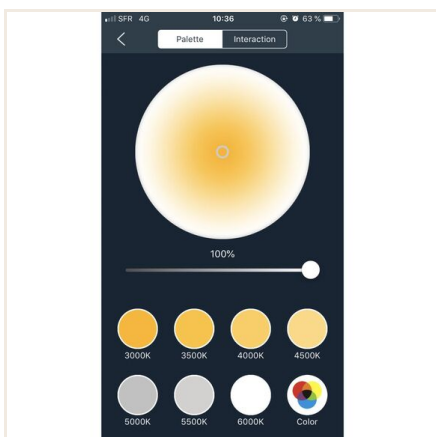

Eclairage/balisage : éclairage

Optique dichroïque : oui

Forme : rond

Coloris : blanc mat

Numéro RAL : RAL9016

Finition de la surface : mat

Matériau : aluminium

Matériau de la verrine : polycarbonate

AUTRES INFORMATIONS

Classification marketing : PREMIUM

Durée de garantie : 60

Délai de livraison : 3 Jours

SCHÉMAS TECHNIQUES

IMAGES

ACCESSOIRES

- Colerette LED'UP UNIVERSAL ronde noir mat orientable (Référence : 5715)