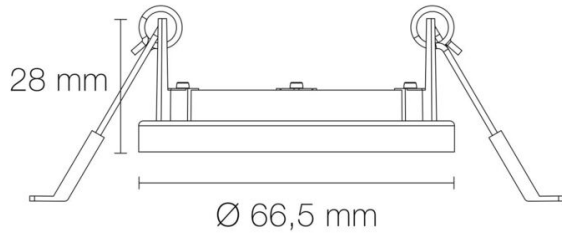

Classe de protection : II

Réglabilité : fixe

Douille : GU10

Nombre de pôles : 3

Informations complémentaires : Compatible avec l'ensemble des collerettes LED'UP UNIVERSAL fixes.

DIMENSIONS ET POIDS

Largeur du produit : 65,00 mm

Hauteur du produit : 3,10 cm

Longueur du produit : 6,50 cm

Poids du produit : 35,00 gr

INSTALLATION

Type de fixation : 1/4 tour

AUTRES INFORMATIONS

Classification marketing : CLASSIC

SCHÉMAS TECHNIQUES