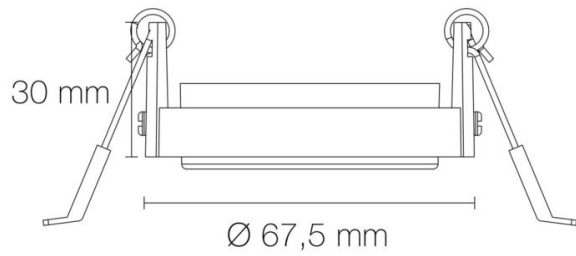

Classe de protection : II

Réglabilité : orientable

Douille : GU10

Nombre de pôles : 3

Informations complémentaires : Compatible avec l'ensemble des collerettes LED'UP UNIVERSAL orientables.

DIMENSIONS ET POIDS

Largeur du produit : 68.00 mm

Hauteur du produit : 3.40 cm

Longueur du produit : 6.80 cm

Poids du produit : 42.00 gr

INSTALLATION

Type de fixation : 1/4 tour

AUTRES INFORMATIONS

Classification marketing : CLASSIC

SCHÉMAS TECHNIQUES

IMAGES