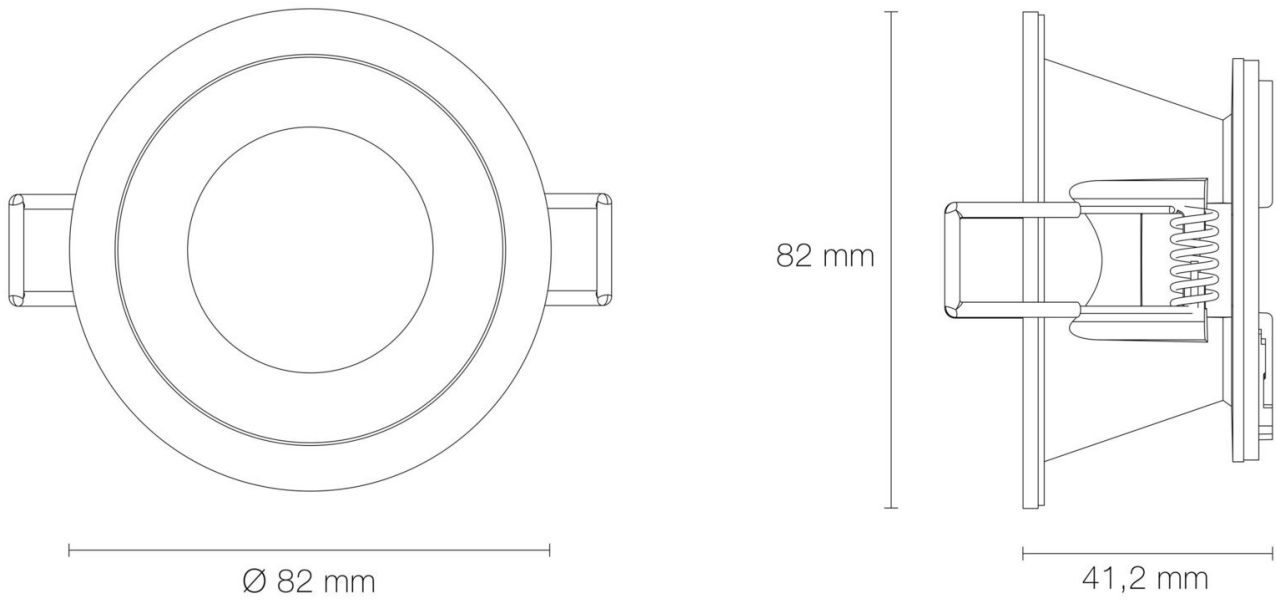

SCHÉMAS TECHNIQUES