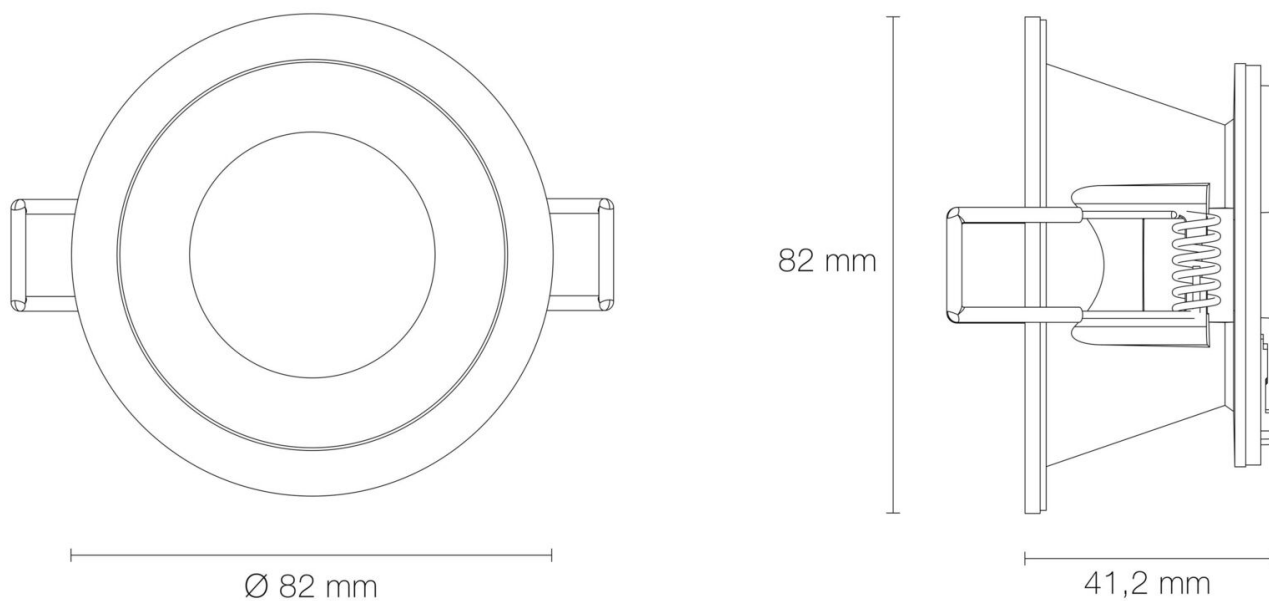

Fonction(s) : Colerette

Forme : ronde

Coloris : blanc mat/aluminium laqué

Finition de la surface : mat/laqué

Matériau : aluminium

Traitement de la surface : sans traitement

Vendu par (qté) : vendu à l'unité

CARACTÉRISTIQUES TECHNIQUES

UGR : >16

Réglabilité : fixe

DIMENSIONS ET POIDS

Diamètre externe du produit : 82.00 mm

Hauteur du produit : 4.12 cm

Poids du produit : 88.00 gr

INSTALLATION

Type de fixation : 1/4 tour

Précaution(s) d'installation : Installation sur encastré plafond LED'UP UNIVERSAL fixe ou orientable.

AUTRES INFORMATIONS

Classification marketing : PREMIUM

Durée de garantie : 60

Délai de livraison : 1 Jour

SCHÉMAS TECHNIQUES

IMAGES