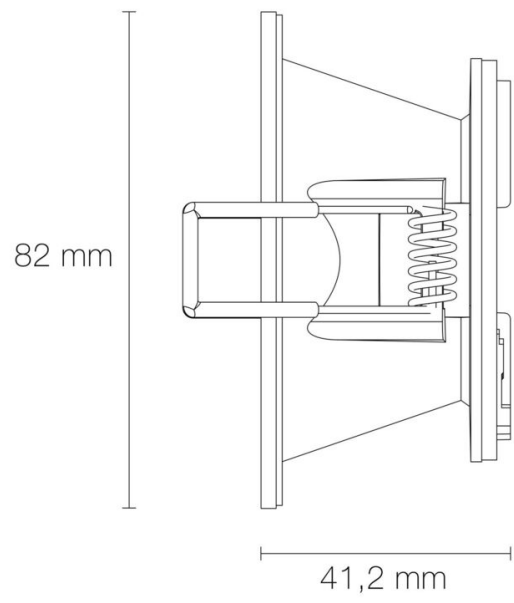

### DIMENSIONS ET POIDS

Diamètre externe du produit : 82.00 mm

Hauteur du produit : 4.12 cm

Poids du produit : 88.00 gr

### INSTALLATION

Type de fixation : 1/4 tour

Précaution(s) d'installation : Installation sur encastré plafond LED'UP UNIVERSAL fixe ou orientable.

## SCHÉMAS TECHNIQUES