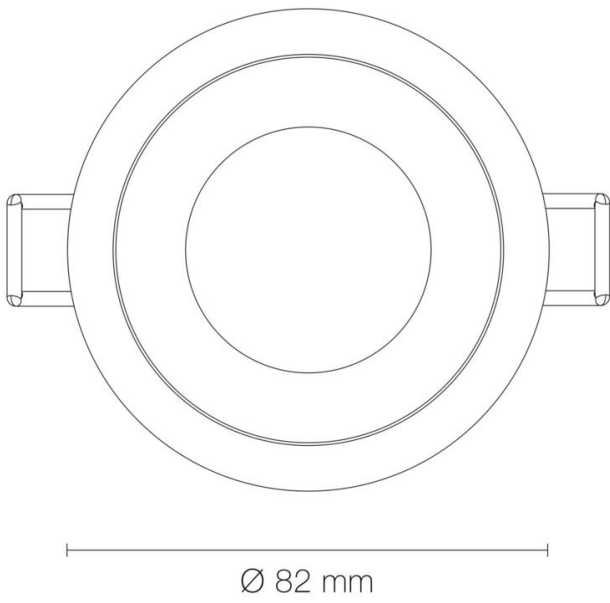

SCHÉMAS TECHNIQUES