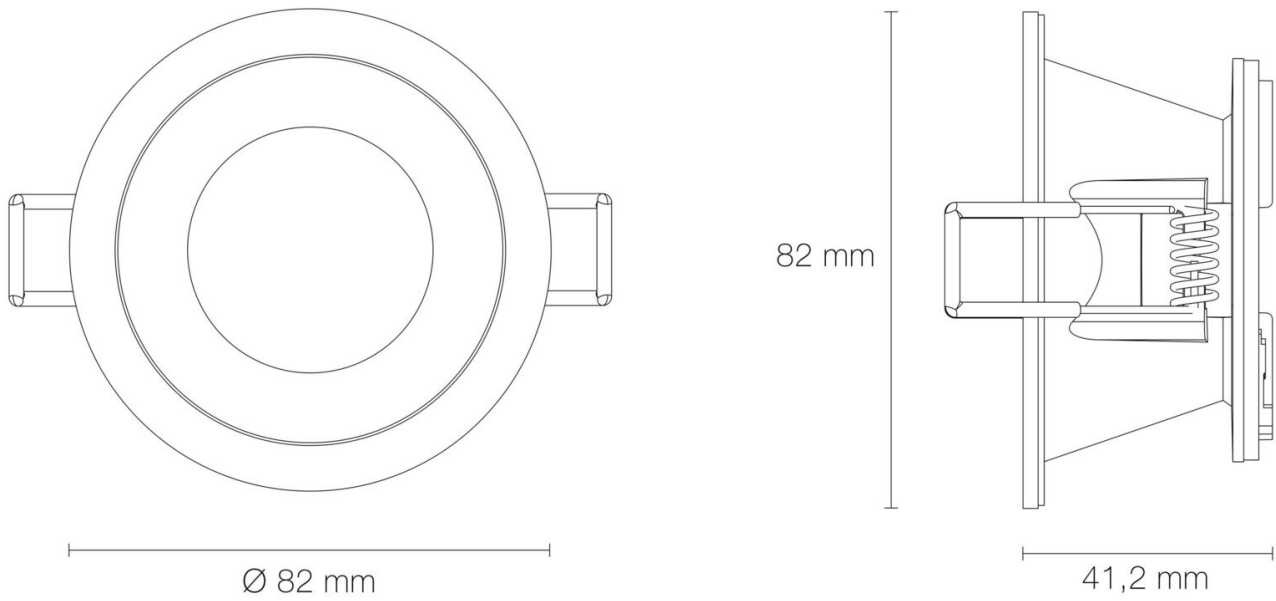

Fonction(s) : Colerette

Forme : ronde

Coloris : blanc mat/noir mat

Finition de la surface : mat

Matériau : aluminium

Traitement de la surface : sans traitement

Vendu par (qté) : vendu à l'unité

CARACTÉRISTIQUES TECHNIQUES

UGR : >12

Réglabilité : fixe

DIMENSIONS ET POIDS

Diamètre externe du produit : 82.00 mm

Hauteur du produit : 4.12 cm

Poids du produit : 88.00 gr

INSTALLATION

Type de fixation : 1/4 tour

Précaution(s) d'installation : Installation sur encastré plafond LED'UP UNIVERSAL fixe ou orientable.

AUTRES INFORMATIONS

Classification marketing : PREMIUM

Durée de garantie : 60

Délai de livraison : 3 Jours

SCHÉMAS TECHNIQUES

IMAGES